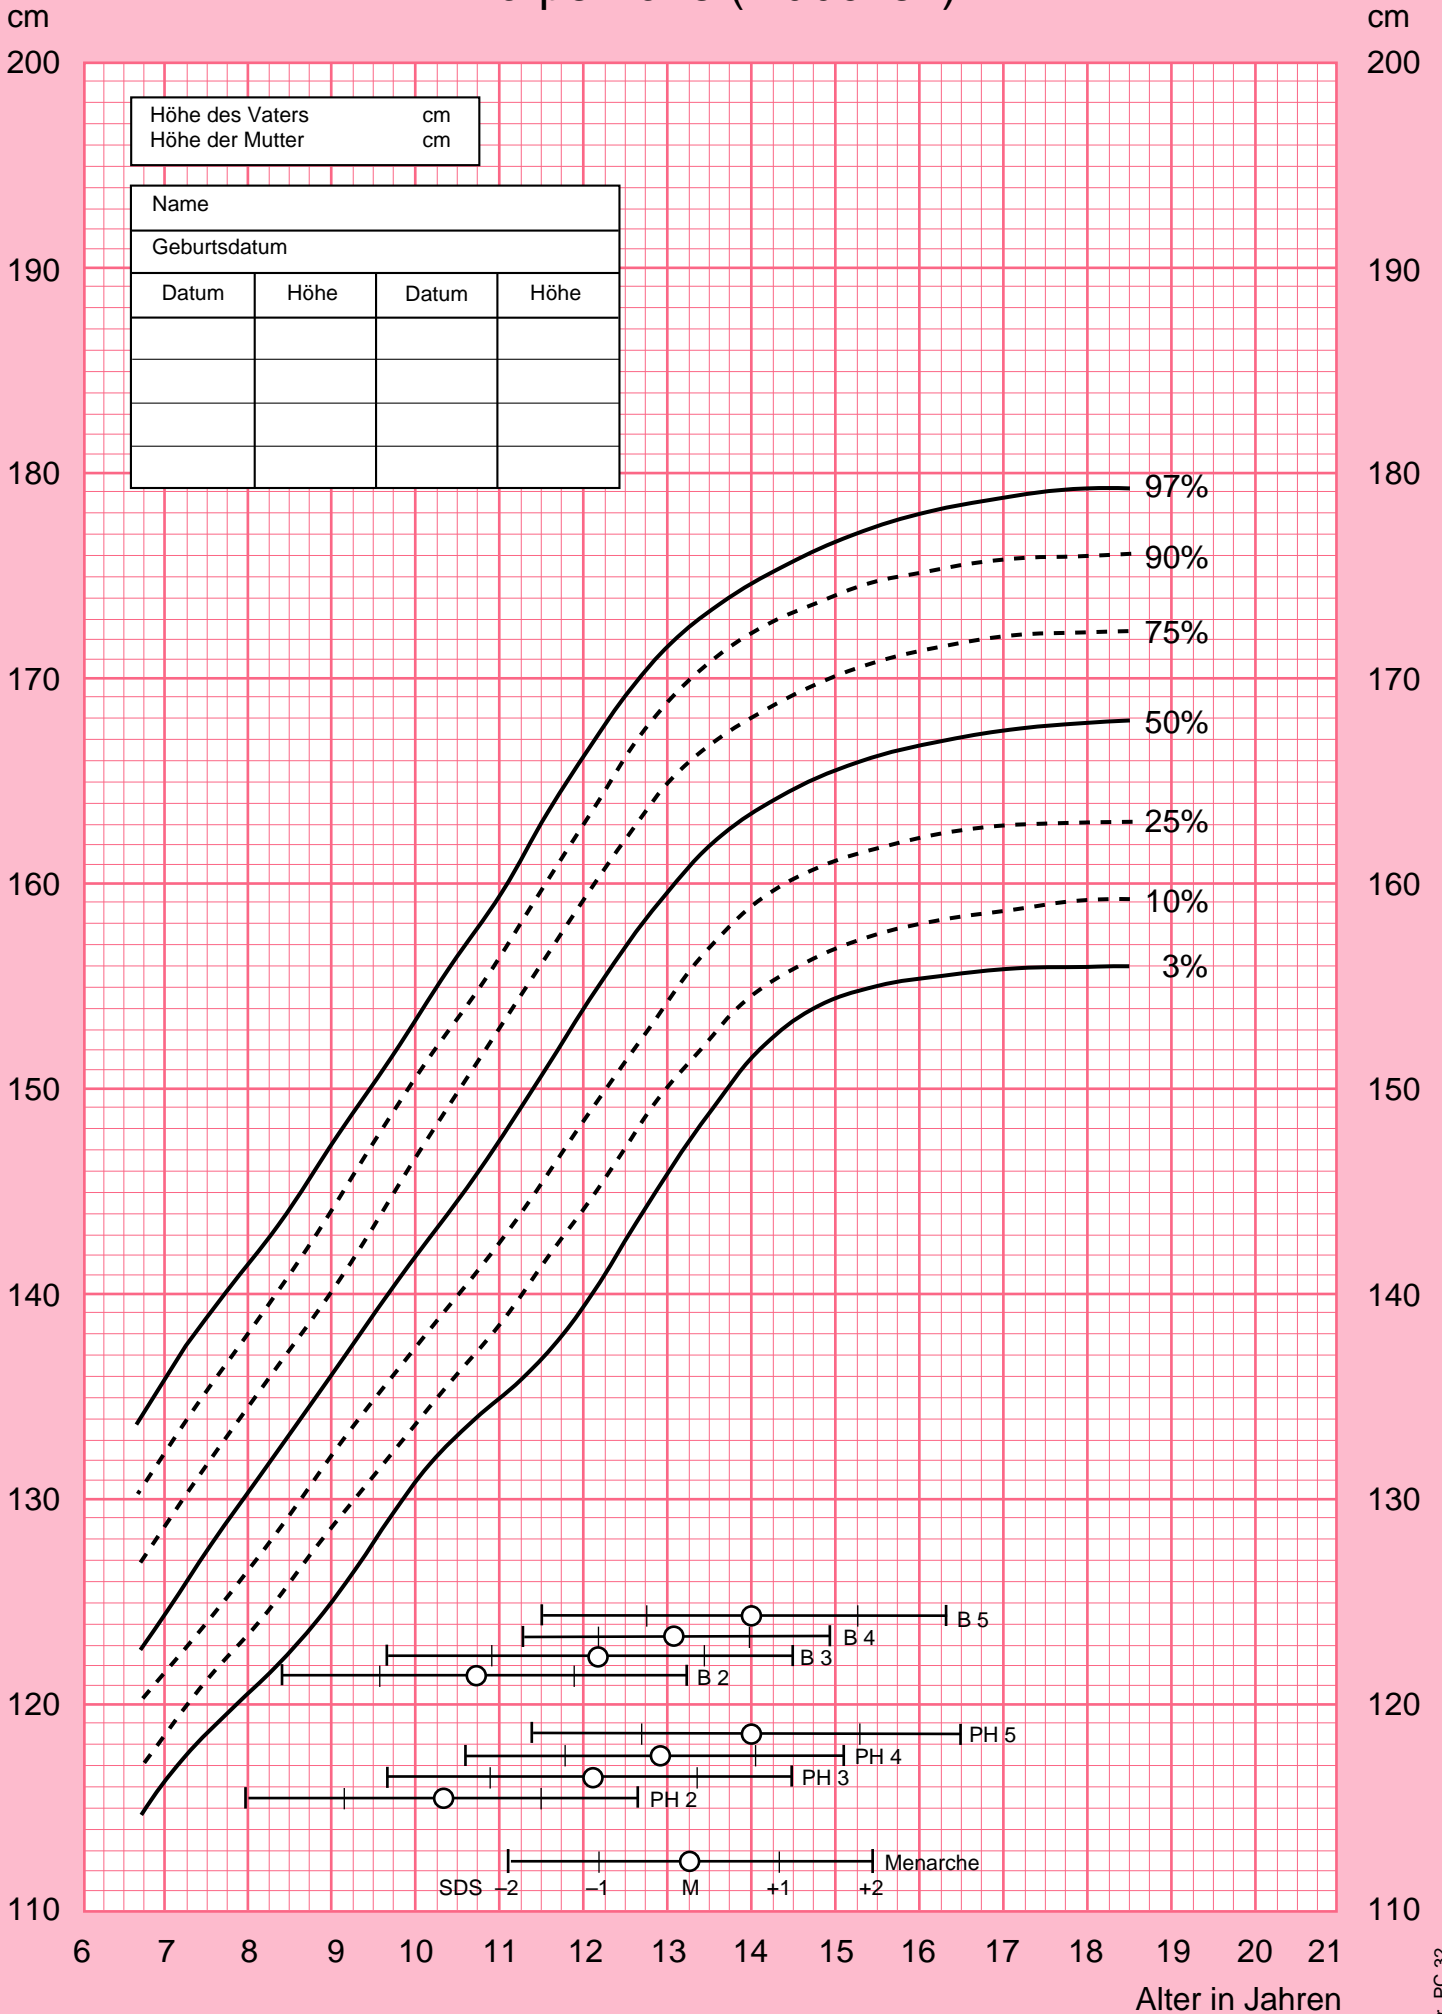

Körperhöhe (Mädchen)

Heidelberger Wachstumskurven: M. Georgi, F. Schaefer, E. Wühl, K. Schärer, Monatsschr. Kinderheilkd. (1996) 144: 813-824.
 Referenz Pubertätsstadien: R.H. Largo, A. Prader, Pubertal development in Swiss girls Helv. paediat. Acta (1983) 38, 229-243

Druck: Pharmacia & Upjohn GmbH, 91051 Erlangen

Körpergewicht nach Höhe (Mädchen)

Körpergewicht nach Alter (Mädchen)