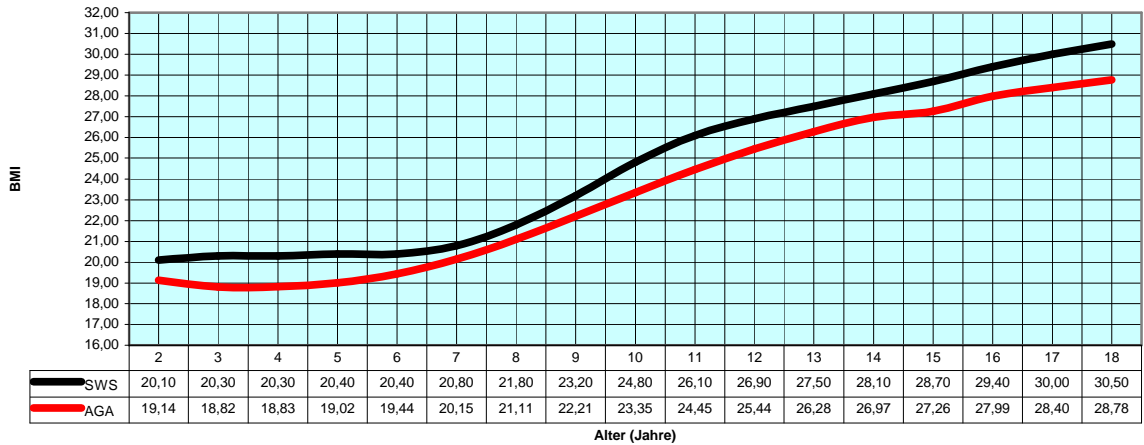

BMI-Jungen: SWS vs AGA, Perz.97,5

— SWS — AGA