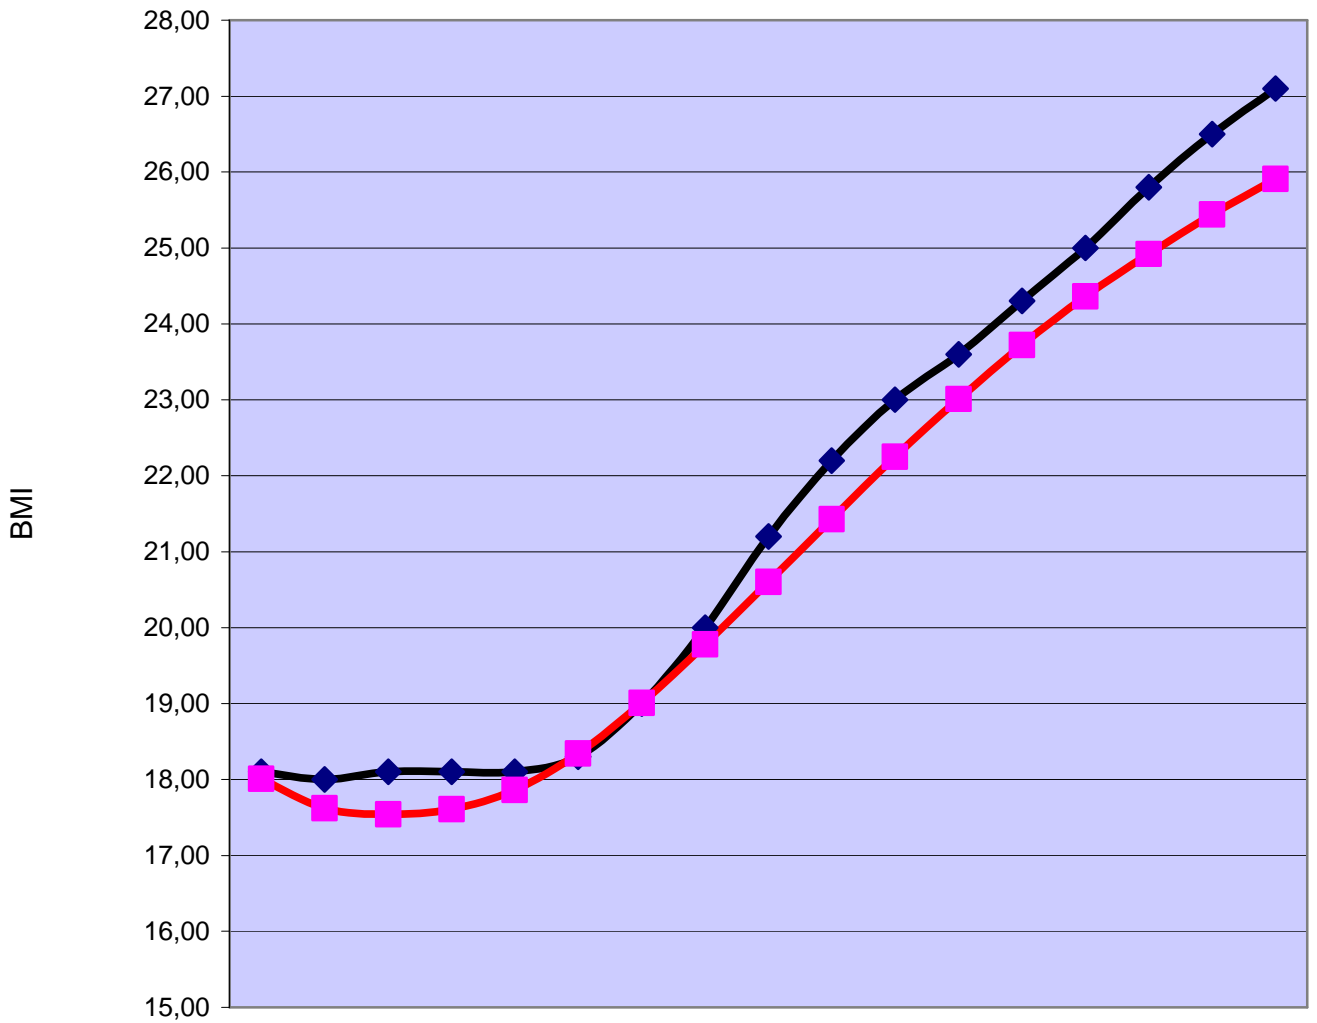

BMI 90.Perzentile (Jungen) SWS vs AGA

| | 2 | 3 | 4 | 5 | 6 | 7 | 8 | 9 | 10 | 11 | 12 | 13 | 14 | 15 | 16 | 17 | 18 |
|----------|------|------|------|------|------|------|------|------|------|------|------|------|------|------|------|------|------|
| ◆ SWS-90 | 18,1 | 18,0 | 18,1 | 18,1 | 18,1 | 18,3 | 19,0 | 20,0 | 21,2 | 22,2 | 23,0 | 23,6 | 24,3 | 25,0 | 25,8 | 26,5 | 27,1 |
| ■ AGA-90 | 18,0 | 17,6 | 17,5 | 17,6 | 17,8 | 18,3 | 19,0 | 19,7 | 20,6 | 21,4 | 22,2 | 23,0 | 23,7 | 24,3 | 24,9 | 25,4 | 25,9 |

Alter (Jahre)